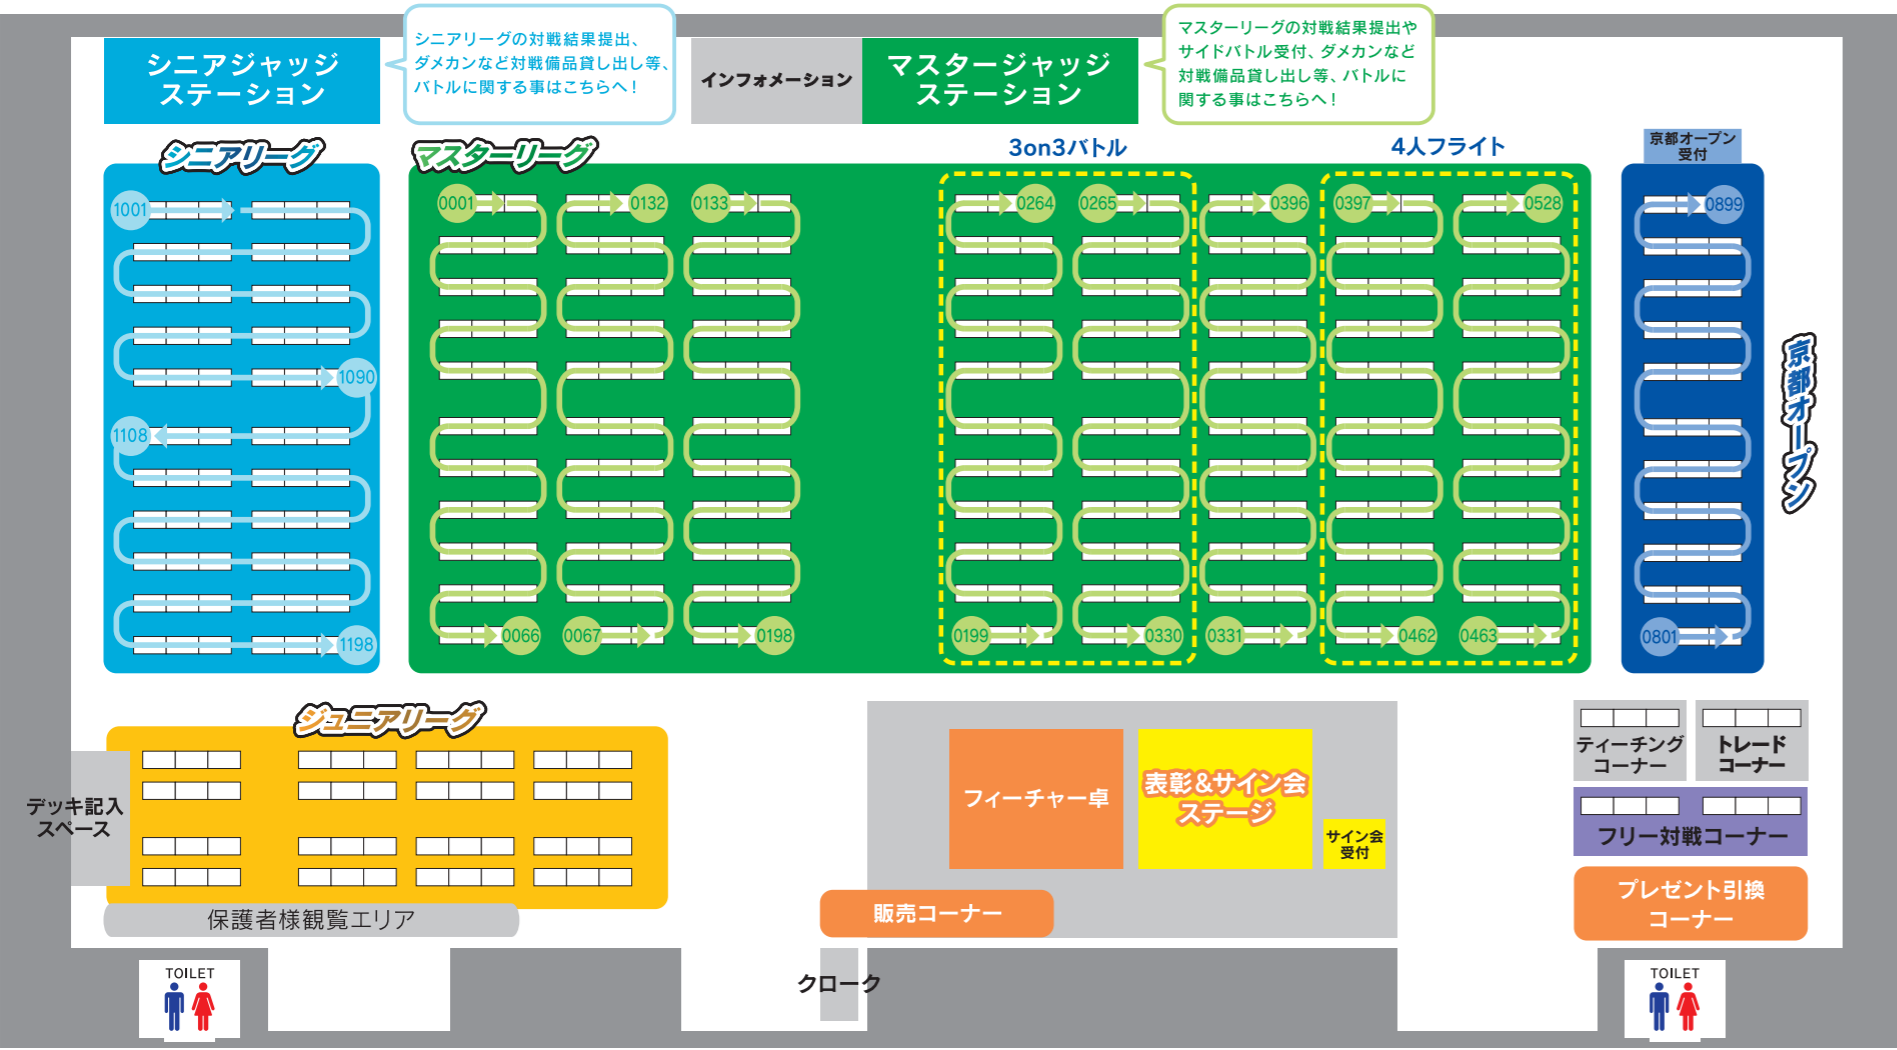

会場マップ

MAP

サイドバトル受付時間

- ①3on3バトル 13:30~17:00
 - ②4人フライトバトル 10:00~17:00
 - ③京都オープン (1回目) 12:00~13:00 (2回目) 15:00~16:00
- ※女性限定リーグは、1回のみ開催となります。

サイドバトルに参加したりバトルで勝利すると、素敵な賞品と交換できるプレイポイントがもらえるぞ! (詳しくは裏面をみてね)

ポケモンカードゲーム フライトバトル FLIGHT BATTLE

バトルは4人1グループのリーグ戦で行われるぞ! スタンダードレギュレーションのほか、いろんなレギュレーションのバトルがあるので、思いっきりポケカバトルを楽しもう!

- ※当日の状況により、時間が前後する場合がございます。あらかじめ、ご了承ください。
- ※各レギュレーション毎に4名ずつ参加プレイヤーがそろったグループから開始となります。
- ※1対戦の制限時間はありません。
- ※当日の状況により、抽選によるグループ分けを行う場合がございます。

＜大会形式＞
●4名1グループによる総当たり方式(1本先取)にて、3回戦行われます。(各レギュレーション毎に4名ずつ参加プレイヤーがそろったグループから開始となります。)
●各グループの対戦終了後、開催時間内であれば、並び直して2回目以降のチャレンジも可能です。

受付時間 10:00~17:00(最終バトル終了19:00予定)

ポケモンカードゲーム 京都オープン KYOTO OPEN

スイスドロー形式によるワンデイバトル! 年齢制限なしの「オープンリーグ」のほか、小学生以下の「小学生リーグ」や女性のみ参加できる「女性限定リーグ」など、いろんなカテゴリーがあるぞ!

※女性限定リーグは、1回のみ開催となります。

ポケモンカードゲーム 3on3バトル 3on3 BATTLE

3人でチームを組んで、バトルに挑め! 3対3でバトルし、勝利数が多いチームが勝利! 勝てばそのまま連戦! 目指せ3連勝!

＜大会形式＞
●スタンダードレギュレーション 60枚デッキ、サイド6枚
●3組のシングルバトルで勝利数の多いチームが勝ち
●勝利チームは、フィールドに残り、3回連続勝ち抜きでチャレンジ終了